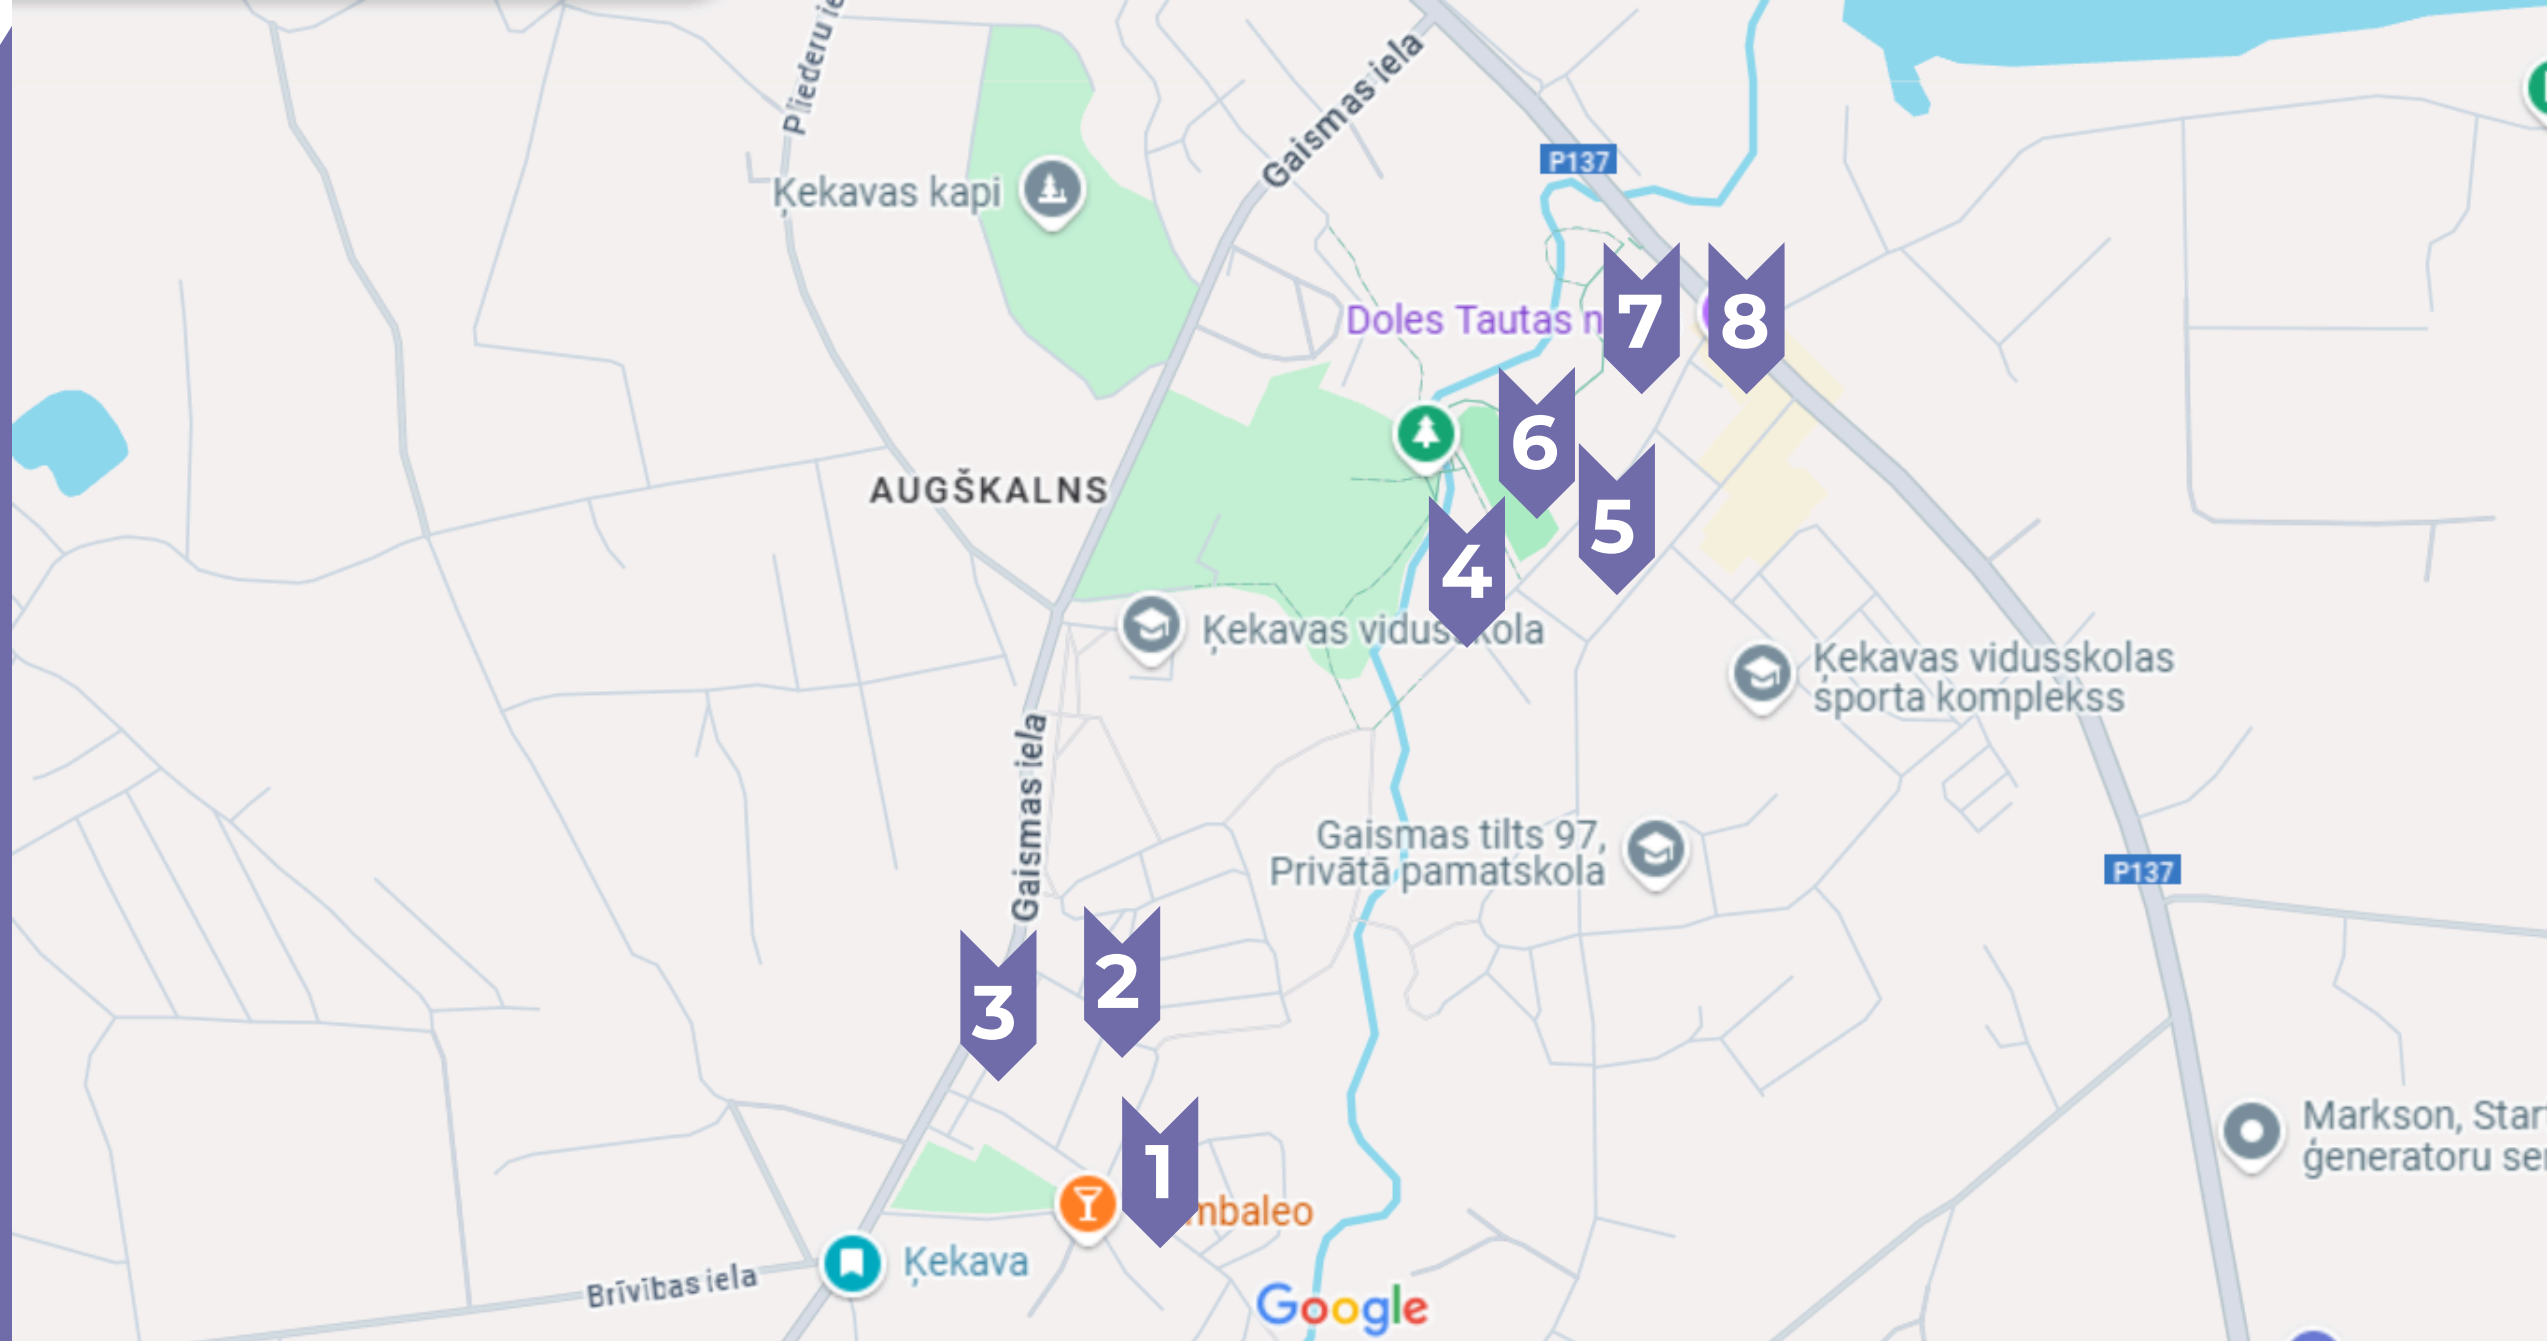

SVĒTKU ROTĀJUMI
ĶEKAVAS NOVADĀ

ĶEKAVA,

1.Ķekavas novada pašvaldība,
GPS: 56.822886, 24.230583

2.Ķekavas ambulance,
GPS: 56.824635, 24.230390

3.Ķekavas kultūras nams,
GPS: 56.824459, 24.229553

4.Skolas iela,
GPS: 56.827466,
24.235808

5.Ābeļdārzs,
GPS: 56.827965,
24.237814

6.Bij.Ķekavas sākumskola,
GPS: 56.828106,
24.236655

7.Ķekavas parks,
GPS: 56.829145,
24.237868

8.Doles Tautas nams,
GPS: 56.828986,
24.238619

BALDONE

15. Baltā pils,
GPS: 56.7480, 24.4001

BALOŽOS

Būt Cafe,
GPS: 56.875435, 24.116457
Maxi Pizza,
GPS: 56.879157, 24.146898
Pīcu Paradīze,
GPS: 56.8814, 24.1590
Meat me,
GPS: 56.879157, 24.146898

KO VĒL APSKATĪT?

Katlakalna ev.lut. baznīca,
GPS: 56.8994, 24.1723

Lejas ezers,
GPS: 56.7845, 24.4434

Baložu kūdras bāniša bērzu
aleja,
GPS: 56.8769, 24.1062

Riekstukalna skatu tornis,
GPS: 56.7750, 24.4017

Doles-Ķekavas ev.lut. baznīca,
GPS: 56.8292, 24.2393

Liliju ezers,
GPS: 56.7731, 24.4120