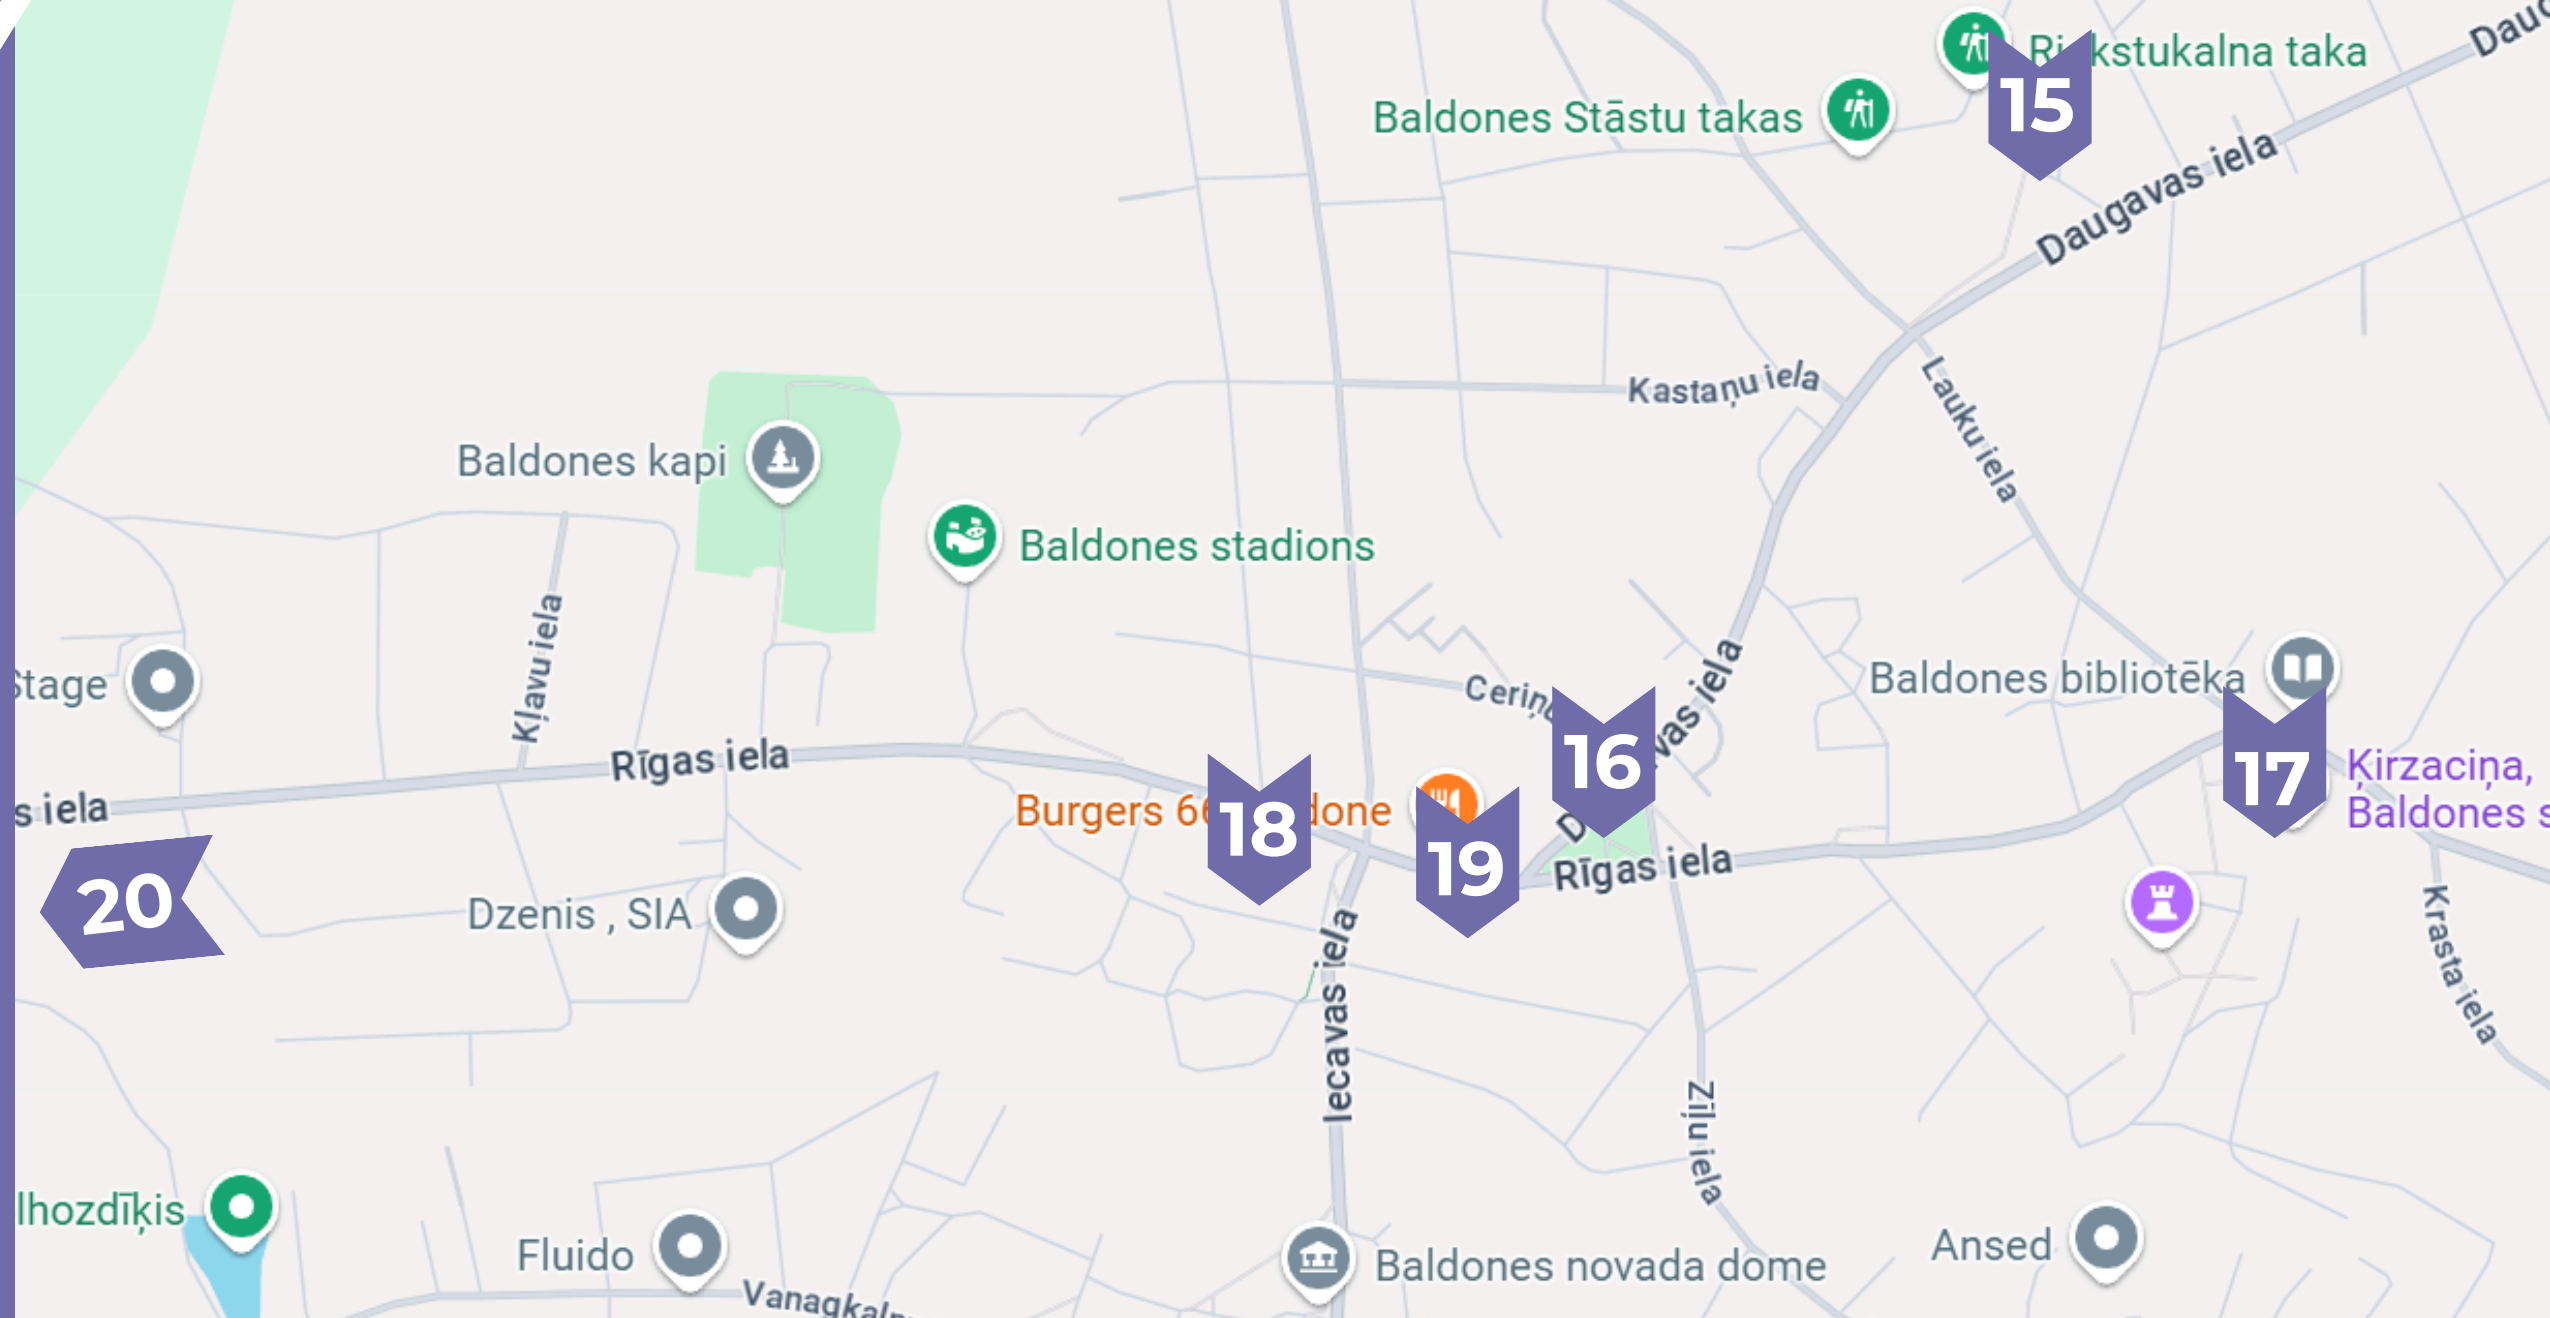

5.Ābeļdārzs,
GPS: 56.827965,
24.237814

6.Bij.Ķekavas sākumskola,
GPS: 56.828106,
24.236655

7.Ķekavas parks,
GPS: 56.829145,
24.237868

8.Doles Tautas nams,
GPS: 56.828986,
24.238619

BALDONE

15. Baltā pils,
GPS: 56.7480, 24.4001

16. Baldones pilsētas skvērs,
GPS: 56.742494, 24.395217

17. Ceriņu parks Baldonē,
GPS: 56.742891, 24.402110

18. Baldones vidusskola,
GPS: 56.742725, 24.388061

19. Baldones ev.lut.baznīca,
GPS: 56.742066, 24.392545

BALOŽOS

Būt Cafe,
GPS: 56.875435, 24.116457
Maxi Pizza,
GPS: 56.879157, 24.146898
Pīcu Paradīze,
GPS: 56.8814, 24.1590
Meat me,
GPS: 56.879157, 24.146898

KO VĒL APSKATĪT?

Katlakalna ev.lut. baznīca,
GPS: 56.8994, 24.1723

Lejas ezers,
GPS: 56.7845, 24.4434

Baložu kūdras bāniša bērzu
aleja,
GPS: 56.8769, 24.1062

Riekstukalna skatu tornis,
GPS: 56.7750, 24.4017

Doles-Ķekavas ev.lut. baznīca,
GPS: 56.8292, 24.2393

Liliju ezers,
GPS: 56.7731, 24.4120